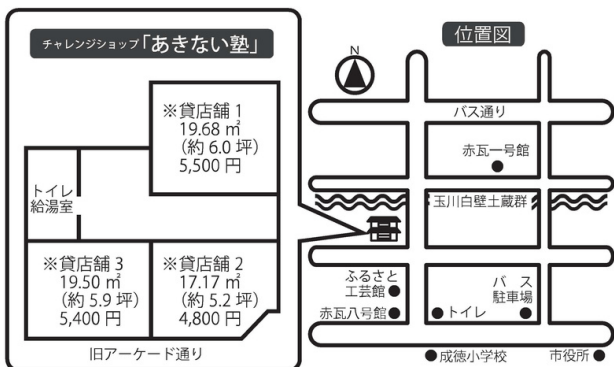

あなたの夢に挑戦してみませんか？

3店舗

チャレンジショップ 出店者募集中！！

チャレンジショップ 出店のメリット

- 中心市街地に安い賃料で最長1年間チャレンジ出店できます。
- 中心市街地独立に独立の場合は補助制度を活用できます。

倉吉商工会議所では、中心市街地の空き店舗を利用して新規に事業を始めて見たい方を応援する「チャレンジショップ事業」に取り組んでいます。チャレンジショップは、「自分のお店を持ちたい」、「趣味をいかしてお店を開きたい」、実際に店舗を持つのはまだ自信がない」とい皆さんの夢をかなえ開業への一歩となるお店です。

出店者は低コストで中心市街地に出店し、独立開業を目指します。やる気のある出店者をお待ちしています。

対象者

下記店舗において新規に事業を営み出店期間満了後も引き続き市中心市街地等で事業展開を図ろうとする方（個人・グループ又は法人）。居酒屋等お酒を提供する業種については対象外。

募集店舗

店舗 1、2、3 ※下記図面参照

契約期間

6ヶ月契約とする。1回を限度に契約更新可能。（最長1年間）
※準備、退店期間を含む